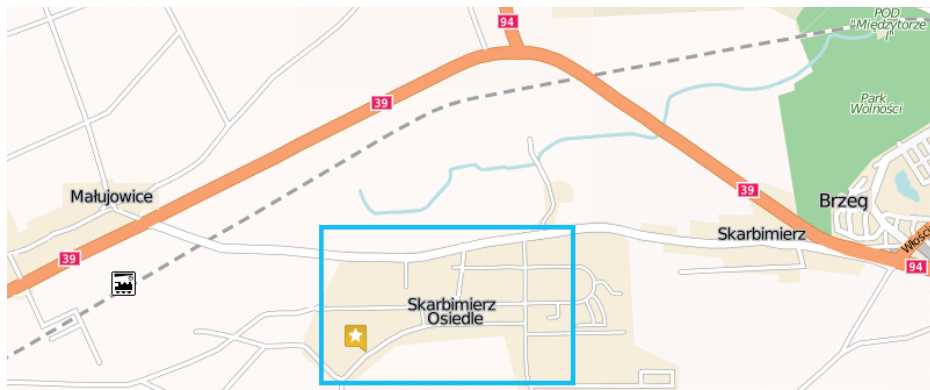

## DOJAZD do Sali Zgromadzeń w Skarbimierzu

Skarbimierz-Osiedle k/ Brzegu Opolskiego. Z autostrady zjazd na Brzeg (droga 39). Dojazd przez Oławę drogą 94:

Z drogi 39 zjazd na Skarbimierz w Małujowicach lub od strony Brzegu. Miejsce docelowe Skarbimierz Osiedle:

W Skarbimierzu-Osiedle koło sklepów zjazd w ulicę Parkową. Przy Urzędzie Gminy w prawo w ulicę Wierzbową; przy ulicy **Wierzbowej 18** (tereny dawnego lotniska) nasza charakterystyczna Sala: