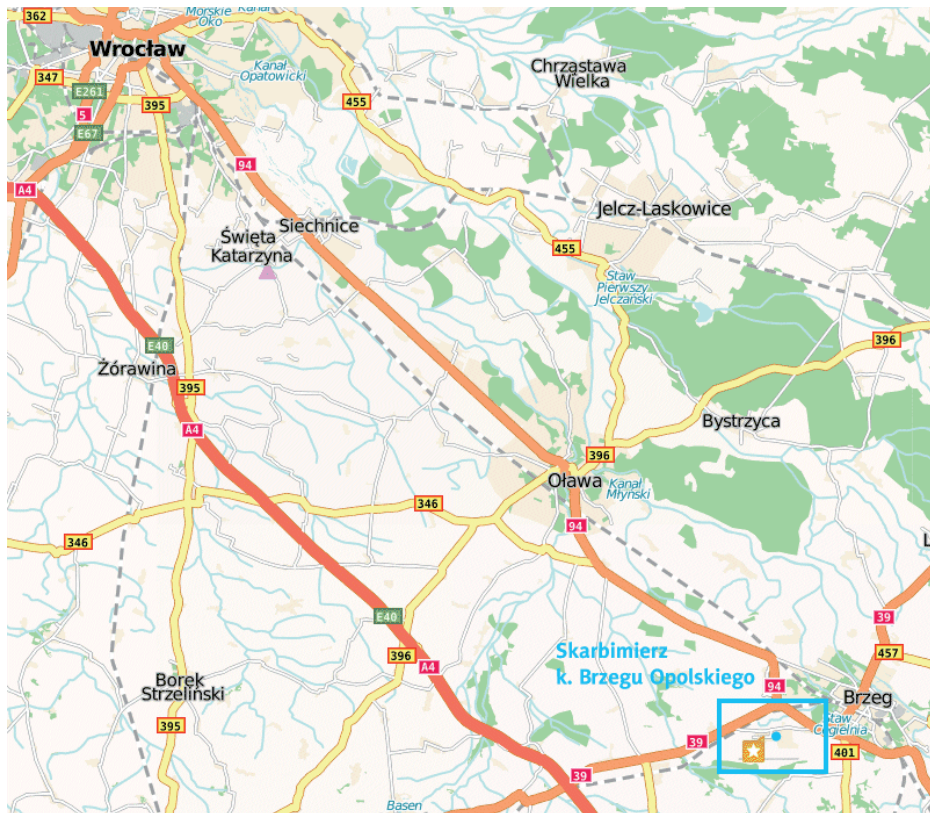

## DOJAZD do Sali Zgromadzeń w Skarbimierzu

Skarbimierz-Osiedle k/ Brzegu Opolskiego. Z autostrady zjazd na Brzeg (droga 39). Dojazd przez Oławę drogą 94:

Z drogi 39 zjazd na Skarbimierz w Małujowicach lub od strony Brzegu. Miejsce docelowe Skarbimierz Osiedle:

W Skarbimierzu-Osiedle koło sklepów zjazd w ulicę Parkową. Przy Urzędzie Gminy w prawo w ulicę Wierzbową; przy ulicy **Wierzbowej 18** (tereny dawnego lotniska) nasza charakterystyczna Sala: